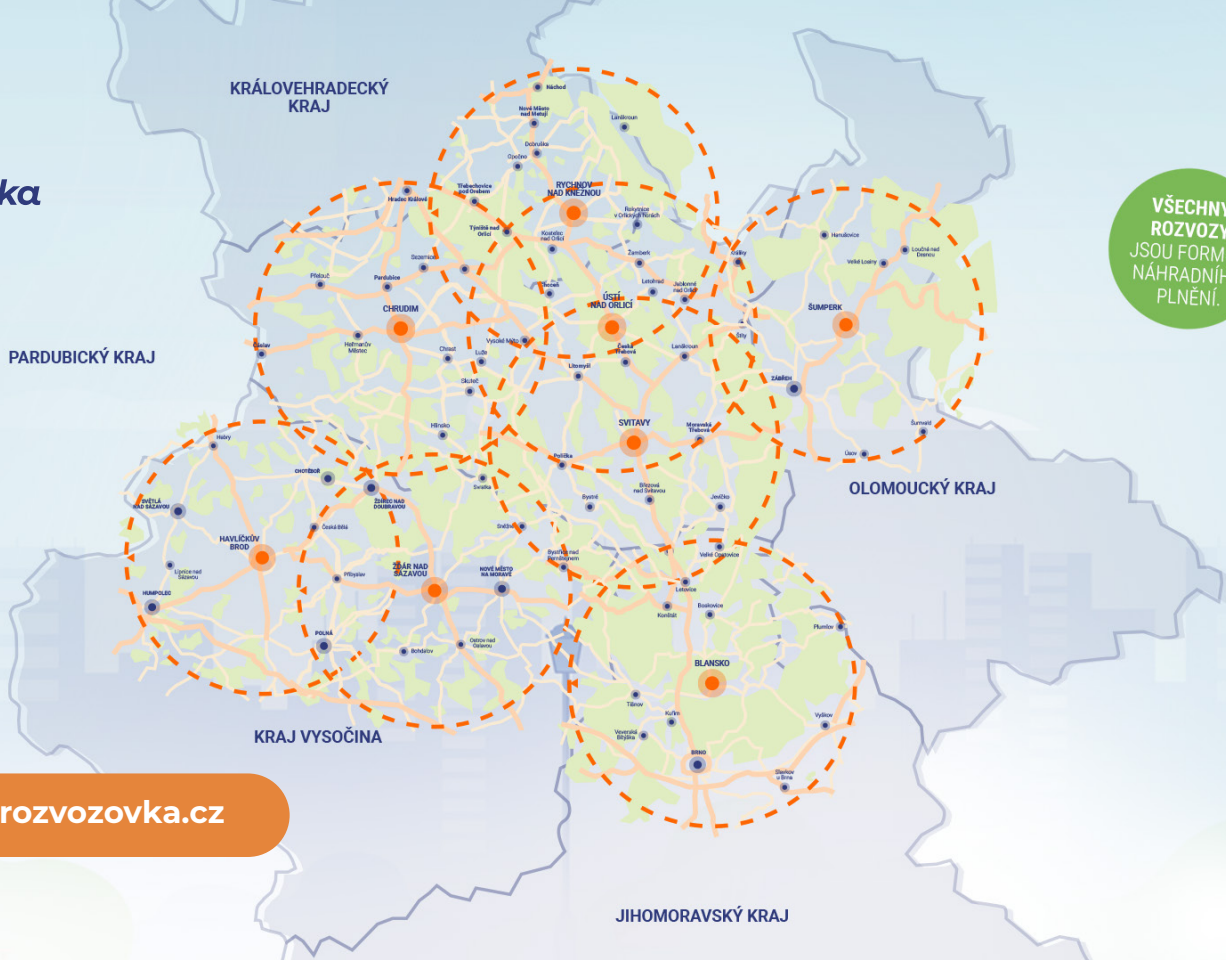

Rozvážíme zásilky
v rámci celých
východních Čech.

VŠECHNY
SLUŽBY
JSOU FORMOU
NÁHRADNÍHO
PLNĚNÍ.

www.rozvozovka.cz

KDE ROZVÁŽÍME

www.rozvozovka.cz

VŠECHNY ROZVOZY JSOU FORMOU NÁHRADNÍHO PLNĚNÍ.

ČÍM ROZVÁŽÍME